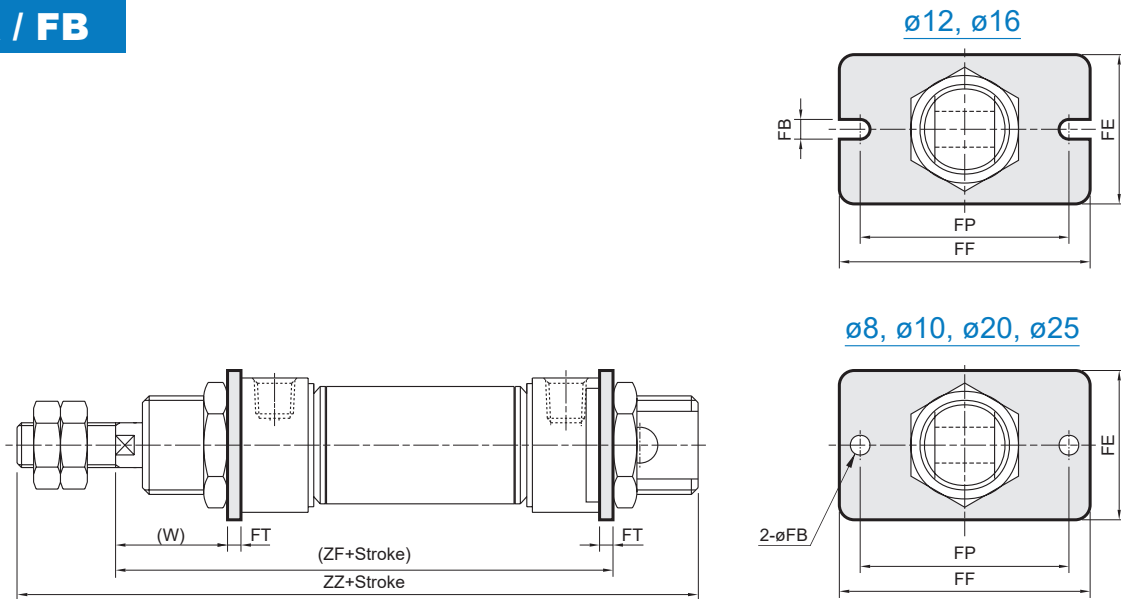

FA / FB

Code Tube I.D.	FB	FE	FF	FP	FT	W	ZF	ZZ
8	4.5	22	40	30	3.2	12.8	65.2	86
10	4.5	22	40	30	3.2	12.8	65.2	86
12	5.5	26	52	40	3.2	18.8	75.2	105
16	5.5	26	52	40	3.2	18.8	79.7	110.5
20	6.6	38	64	50	4.5	19.5	96.5	132
25	6.6	38	64	50	4.5	23.5	99.5	139

SDB

Code Tube I.D.	CA	CB	CC	CD	CE	CH	CT	N	Q	XC
8	11	4.5	12.5	4	20	24	2.5	13.1	8.1	64
10	11	4.5	12.5	4	20	24	2.5	13.1	8.1	64
12	13	5.5	15	6	25	27	3.2	18.5	12.1	75
16	13	5.5	15	6	25	27	3.2	18.5	12.1	82
20	16	6.6	20	8	32	30	3.2	22.5	16.1	95
25	16	6.6	20	8	32	30	3.2	22.5	16.1	104