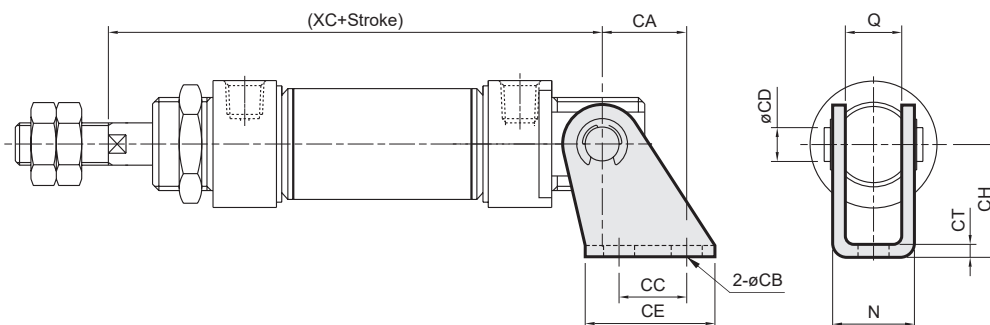

FA / FB

Code Tube I.D.	FB	FE	FF	FP	FT	W	ZF	ZZ
8	4.5	22	40	30	3.2	12.8	65.2	86
10	4.5	22	40	30	3.2	12.8	65.2	86
12	5.5	26	52	40	3.2	18.8	75.2	105
16	5.5	26	52	40	3.2	18.8	79.7	110.5
20	6.6	38	64	50	4.5	19.5	96.5	132
25	6.6	38	64	50	4.5	23.5	99.5	139

SDB

Code Tube I.D.	CA	CB	CC	CD	CE	CH	CT	N	Q	XC
8	11	4.5	12.5	4	20	24	2.5	13.1	8.1	64
10	11	4.5	12.5	4	20	24	2.5	13.1	8.1	64
12	13	5.5	15	6	25	27	3.2	18.5	12.1	75
16	13	5.5	15	6	25	27	3.2	18.5	12.1	82
20	16	6.6	20	8	32	30	3.2	22.5	16.1	95
25	16	6.6	20	8	32	30	3.2	22.5	16.1	104