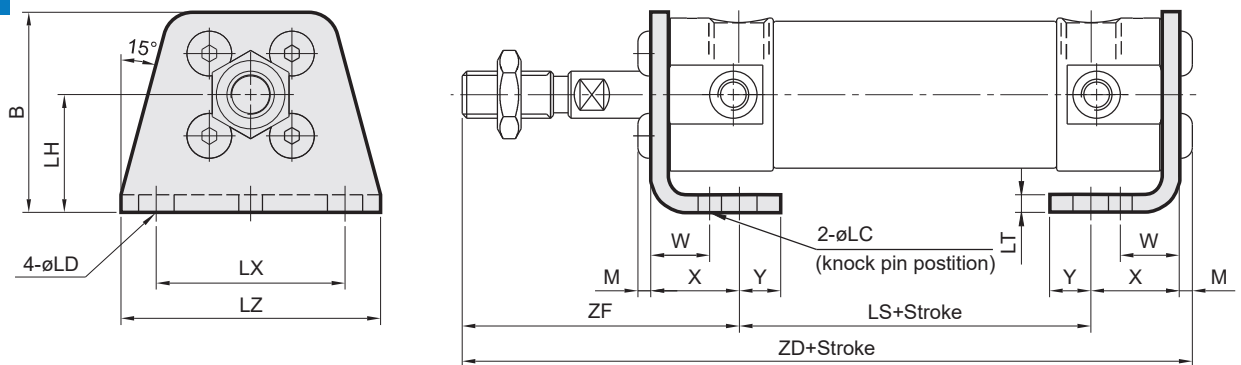

LB

Code Tube I.D.	B	LC	LD	LH	LS	LT	LX	LZ	M	W	X	Y	ZD	ZF
20	34	4	6	20	45 (53)	3	32	44	2.2	10	15	7	109.2 (117.2)	47
25	38.5	4	6	22	45 (53)	3	36	49	2.8	10	15	7	114.8 (122.8)	52
32	45	4	6.6	25	45 (53)	3	44	58	2.8	10	16	8	116.8 (124.8)	53
40	54.5	4	6.6	30	51 (60)	3	54	71	3.3	10	16.5	8.5	134.3 (143.3)	63.5
50	70.5	5	9	40	55 (67)	4.5	66	86	4.4	17.5	22	11	156.9 (168.9)	75.5
63	82.5	5	11	45	55 (67)	4.5	82	106	5.5	17.5	22	13	158.0 (170.0)	75.5
80	101	6	11	55	60 (74)	4.5	100	125	5.5	20	28.5	14	189.0 (203.0)	95.0
100	121	6	14	65	60 (74)	6	120	150	6.2	20	30	16	192.2 (206.2)	95.0

(): Dimension for long stroke.