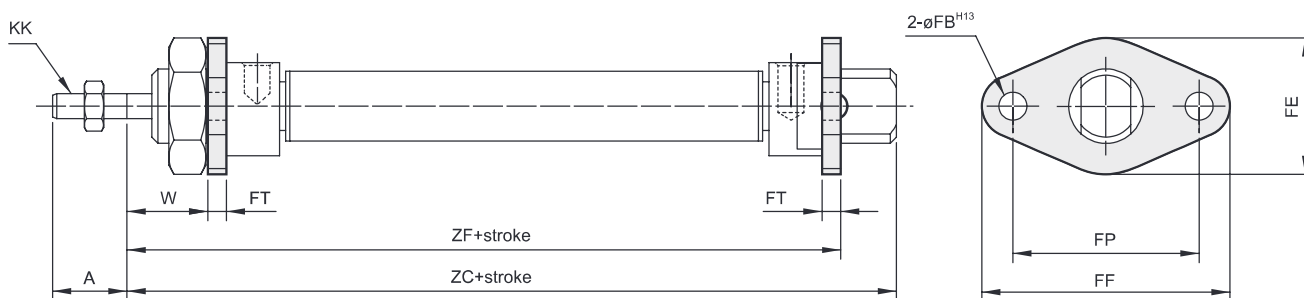

MCMIS Mounting accessories

ISO 6432 MINIATURE CYLINDER (STAINLESS STEEL)

LB

Code Tube I.D.	A	CB	CH	CL	CQ	CT	CW	CX	KK	SA	SB	SC	SX	ZC
10	12	4.5	16	11	5	3	35	25	M4×0.7	68	78	30	24	74
12	16	5.5	20	14	6	4	42	32	M6×1.0	76	90	28	32	88
16	16	5.5	20	14	6	4	42	32	M6×1.0	81	95	33	32	93
20	20	6.6	25	17	8	5	54	40	M8×1.25	101	116	43	36	111
25	22	6.6	25	17	8	5	54	40	M10×1.25	102	121	44	40	118

FA / FB

Code Tube I.D.	A	FB	FE	FF	FP	FT	KK	W	ZC	ZF
10	12	4.5	22	40	30	3	M4×0.7	13	74	65
12	16	5.5	30	52	40	4	M6×1.0	18	88	74
16	16	5.5	30	52	40	4	M6×1.0	18	93	79
20	20	6.6	40	66	50	5	M8×1.25	19	111	96
25	22	6.6	40	66	50	5	M10×1.25	23	118	101