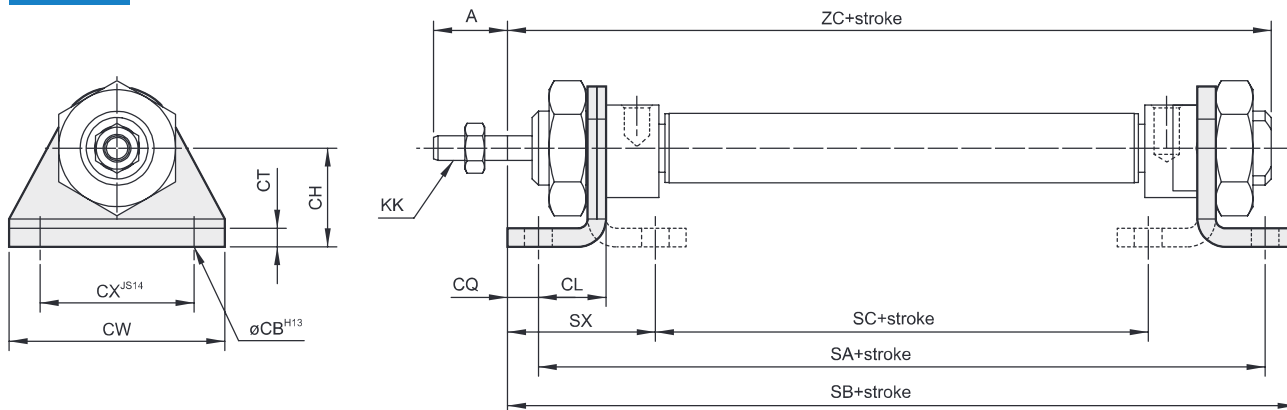

MCMIS Mounting accessories

ISO 6432 MINIATURE CYLINDER (STAINLESS STEEL)

LB

Code Tube I.D.	A	CB	CH	CL	CQ	CT	CW	CX	KK	SA	SB	SC	SX	ZC
10	12	4.5	16	11	5	3	35	25	M4×0.7	68	78	30	24	74
12	16	5.5	20	14	6	4	42	32	M6×1.0	76	90	28	32	88
16	16	5.5	20	14	6	4	42	32	M6×1.0	81	95	33	32	93
20	20	6.6	25	17	8	5	54	40	M8×1.25	101	116	43	36	111
25	22	6.6	25	17	8	5	54	40	M10×1.25	102	121	44	40	118

FA / FB

Code Tube I.D.	A	FB	FE	FF	FP	FT	KK	W	ZC	ZF
10	12	4.5	22	40	30	3	M4×0.7	13	74	65
12	16	5.5	30	52	40	4	M6×1.0	18	88	74
16	16	5.5	30	52	40	4	M6×1.0	18	93	79
20	20	6.6	40	66	50	5	M8×1.25	19	111	96
25	22	6.6	40	66	50	5	M10×1.25	23	118	101