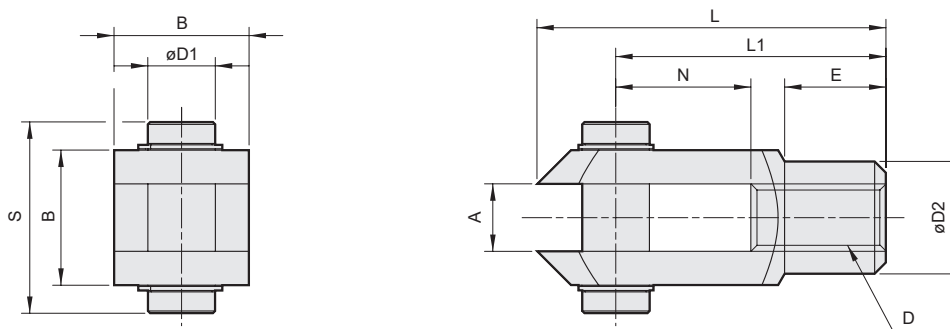

SDB

Code Tube I.D.	A	CA	CB	CC	CD	CE	CH	CT	KK	N	Q	XC
10	12	11.25	4.5	12.5	4	22	24	2.5	M4×0.7	13.1	8.1	64
12	16	13	5.5	15	6	25	27	3	M6×1.0	18.1	12.1	75
16	16	13	5.5	15	6	25	27	3	M6×1.0	18.1	12.1	82
20	20	16	6.6	20	8	32	30	4	M8×1.25	24.1	16.1	95
25	22	16	6.6	20	8	32	30	4	M10×1.25	24.1	16.1	104

YP

Y+Pin

Code Tube I.D.	A	B	D	D1	D2	E	L	L1	N	S
12, 16	6	12	M6×1.0	6	10	9	31	24	12	17
20	8	16	M8×1.25	8	14	12	42	32	16	21
25	10	20	M10×1.25	10	18	15	52	40	20	25