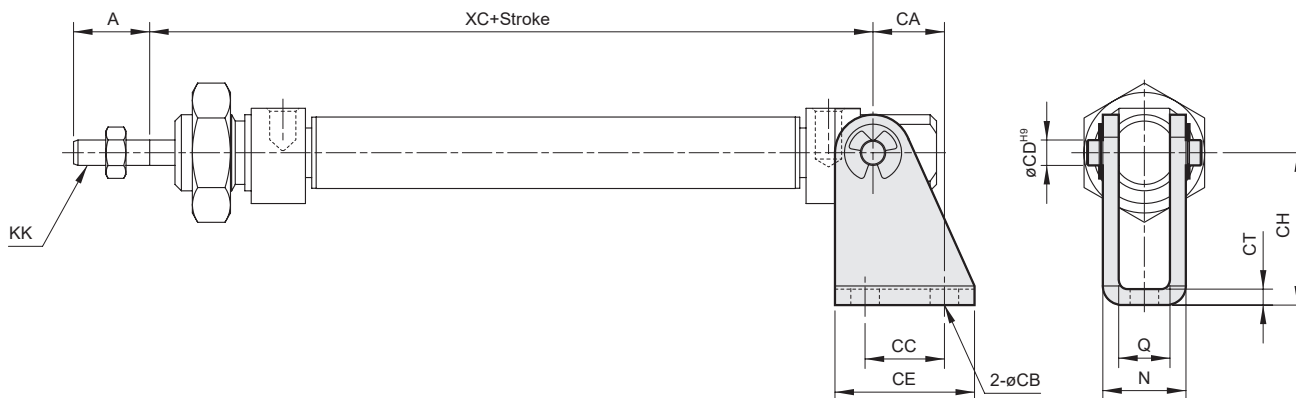

SDB

Code Tube I.D.	A	CA	CB	CC	CD	CE	CH	CT	KK	N	Q	XC
10	12	11.25	4.5	12.5	4	22	24	2.5	M4×0.7	13.1	8.1	64
12	16	13	5.5	15	6	25	27	3	M6×1.0	18.1	12.1	75
16	16	13	5.5	15	6	25	27	3	M6×1.0	18.1	12.1	82
20	20	16	6.6	20	8	32	30	4	M8×1.25	24.1	16.1	95
25	22	16	6.6	20	8	32	30	4	M10×1.25	24.1	16.1	104

YP

Y+Pin

Code Tube I.D.	A	B	D	D1	D2	E	L	L1	N	S
12, 16	6	12	M6×1.0	6	10	9	31	24	12	17
20	8	16	M8×1.25	8	14	12	42	32	16	21
25	10	20	M10×1.25	10	18	15	52	40	20	25